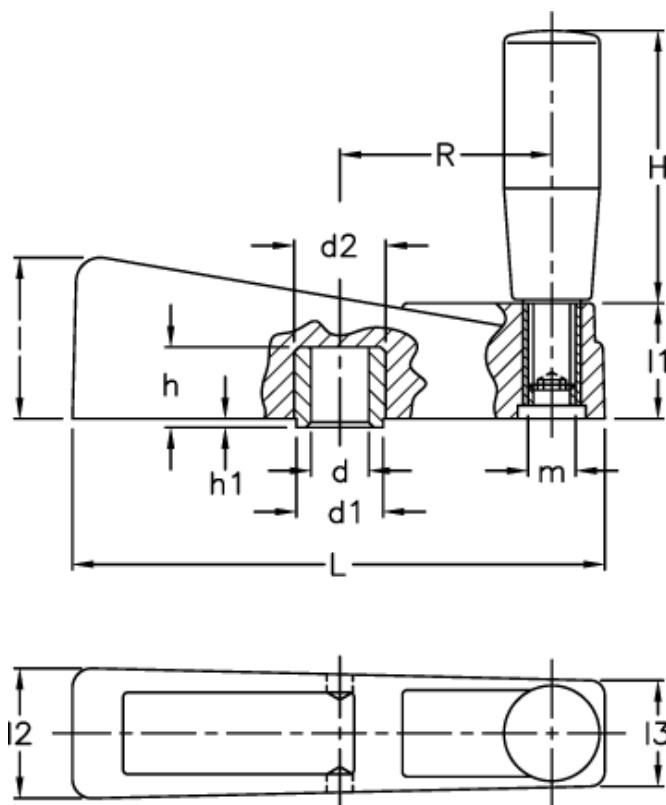

Varenummer: 2301038101
Beskrivelse: E+G Håndsving
ME.80

Mål

d1 = 14	l1 = 20
d2 = 15	l2 = 24
d H7 = 10	l3 = 20
H = 40	m = M6
h = 16	R = 30
h1 = 1.5	
l = 26	
L = 80	